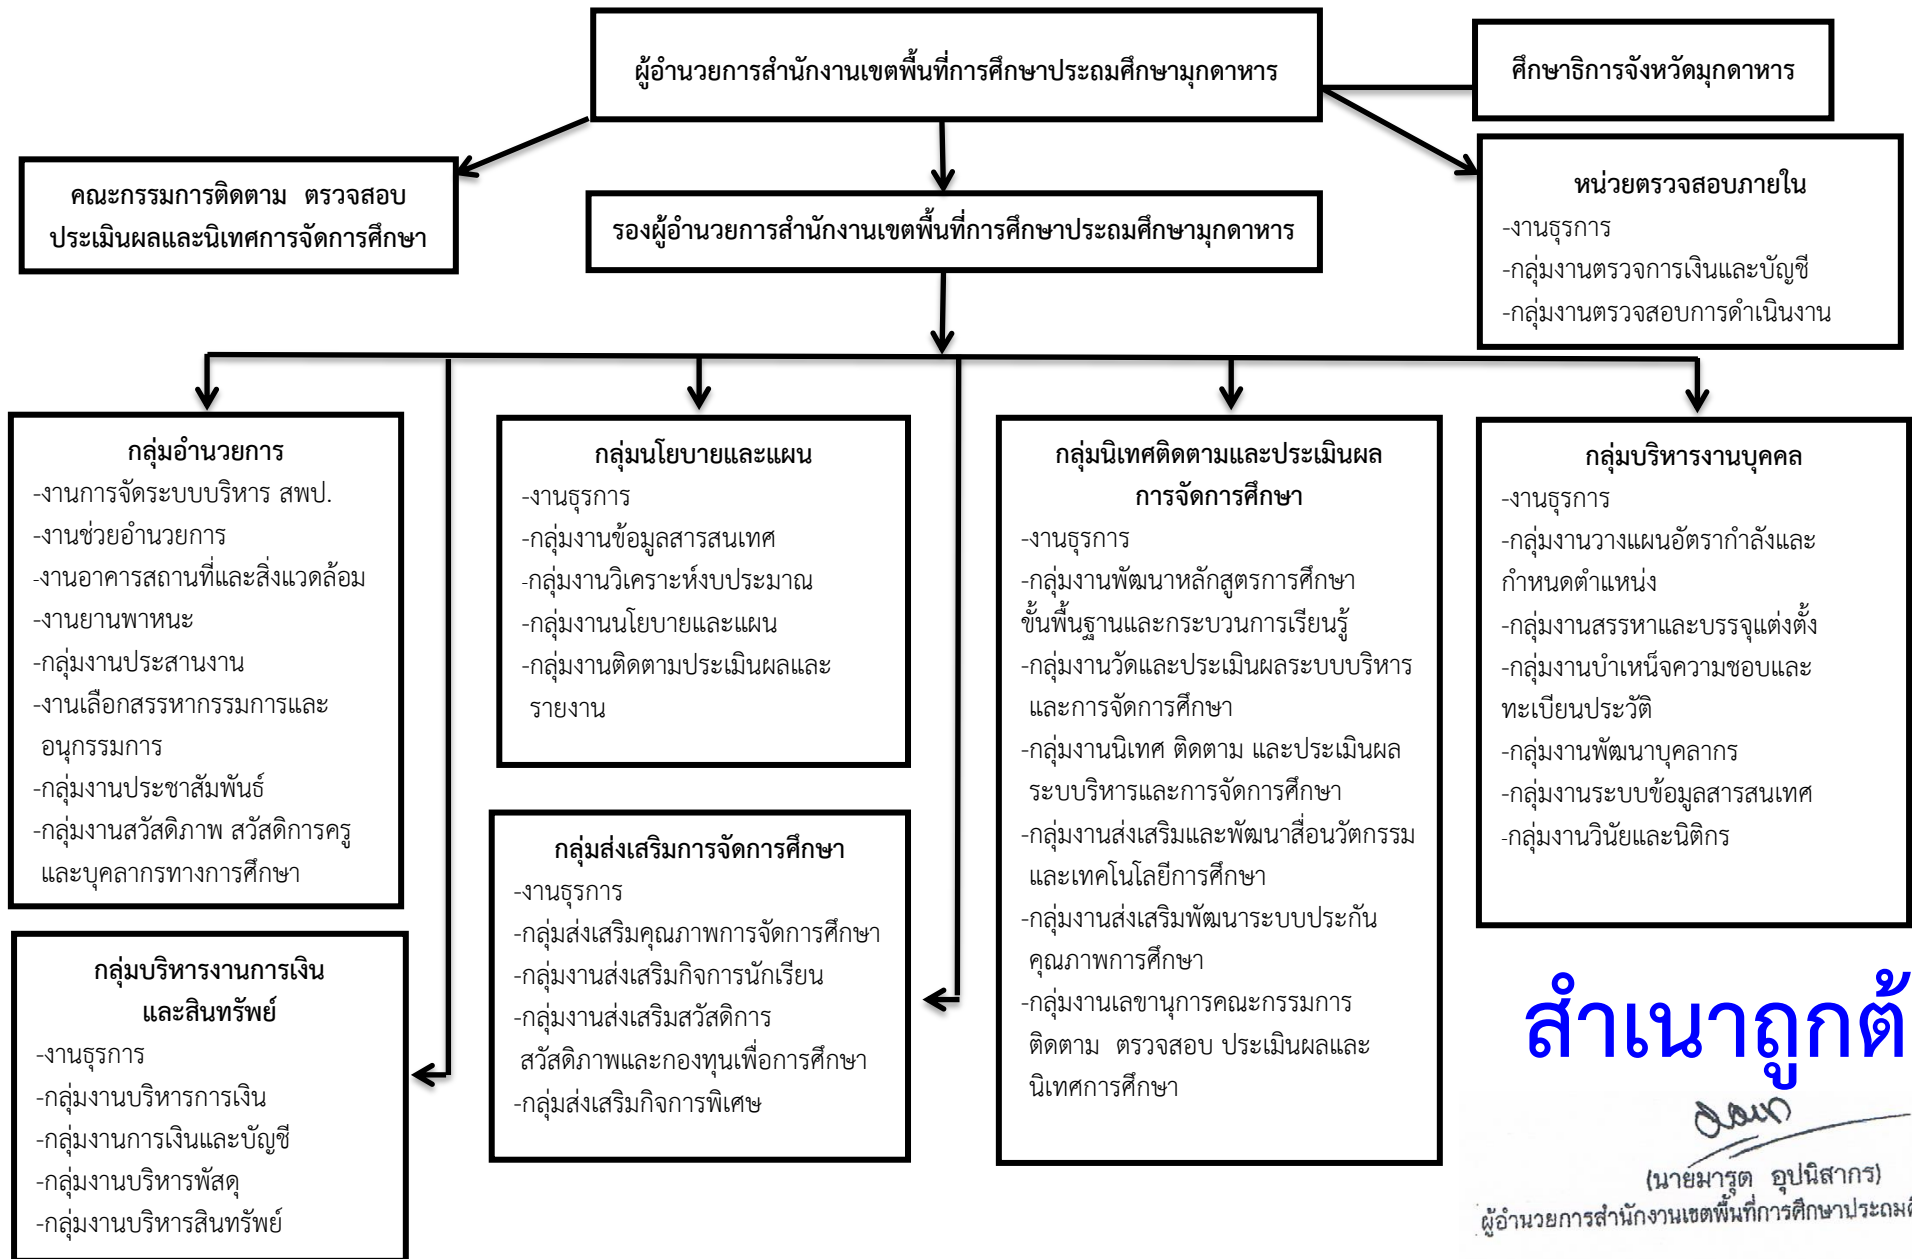

# โครงสร้างการบริหารงานของสำนักงานเขตพื้นที่การศึกษาประถมศึกษาชุมพวง

**สำเนาถูกต้อง**

(นายมารุต อุปนิสากร)

ผู้อำนวยการสำนักงานเขตพื้นที่การศึกษาประถมศึกษาชุมพวง